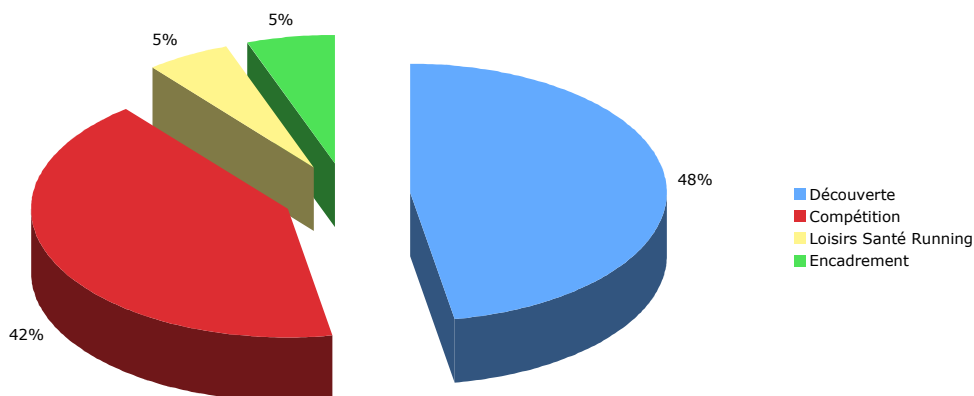

Rapport Technique

Licences saison 2010-2011

FÉMININES									MASCULINS									Total
EAF	POF	BEF	MIF	CAF	JUF	ESF	SEF	VEF	EAM	POM	BEM	MIM	CAM	JUM	ESM	SEM	VEM	
F	F	F	F	F	F	F	F	F	M	M	-	M	M	M	-	M	M	
9	5	5	1	0	2	1	1	1	7	5	2	1	3	3	1	2	6	55

Le nombre global des licences a confirmé la hausse réamorcée en 2008 pour atteindre son maxima depuis la création du club. L'école d'athlétisme (EA et PO) apporte la moitié des licenciés.

Type de licences AV 2010-11