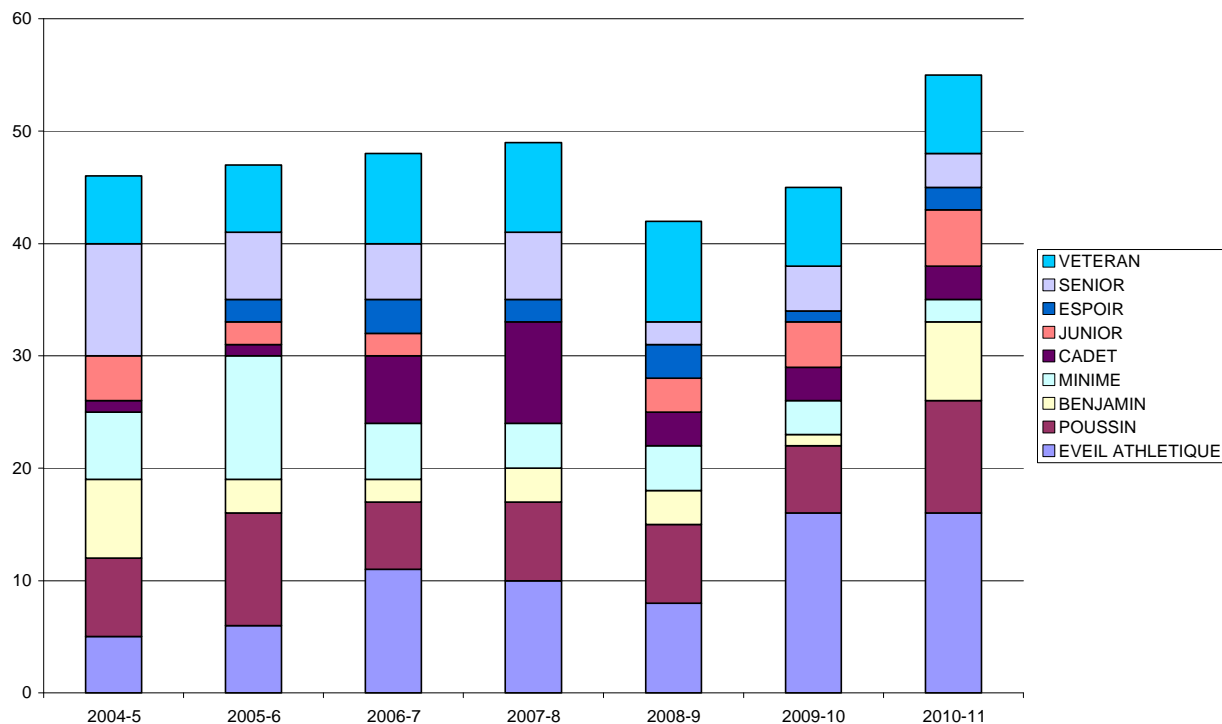

Rapport Technique

Licences saison 2010-2011

FÉMININES									MASCULINS									Total
EAF	POF	BEF	MIF	CAF	JUF	ESF	SEF	VEF	EAM	POM	BEM	MIM	CAM	JUM	ESM	SEM	VEM	
F	F	F	F	F	F	F	F	F	M	M	-	M	M	M	-	M	M	
9	5	5	1	0	2	1	1	1	7	5	2	1	3	3	1	2	6	55

Le nombre global des licences a confirmé la hausse réamorcée en 2008 pour atteindre son maxima depuis la création du club. L'école d'athlétisme (EA et PO) apporte la moitié des licenciés.

Type de licences AV 2010-11